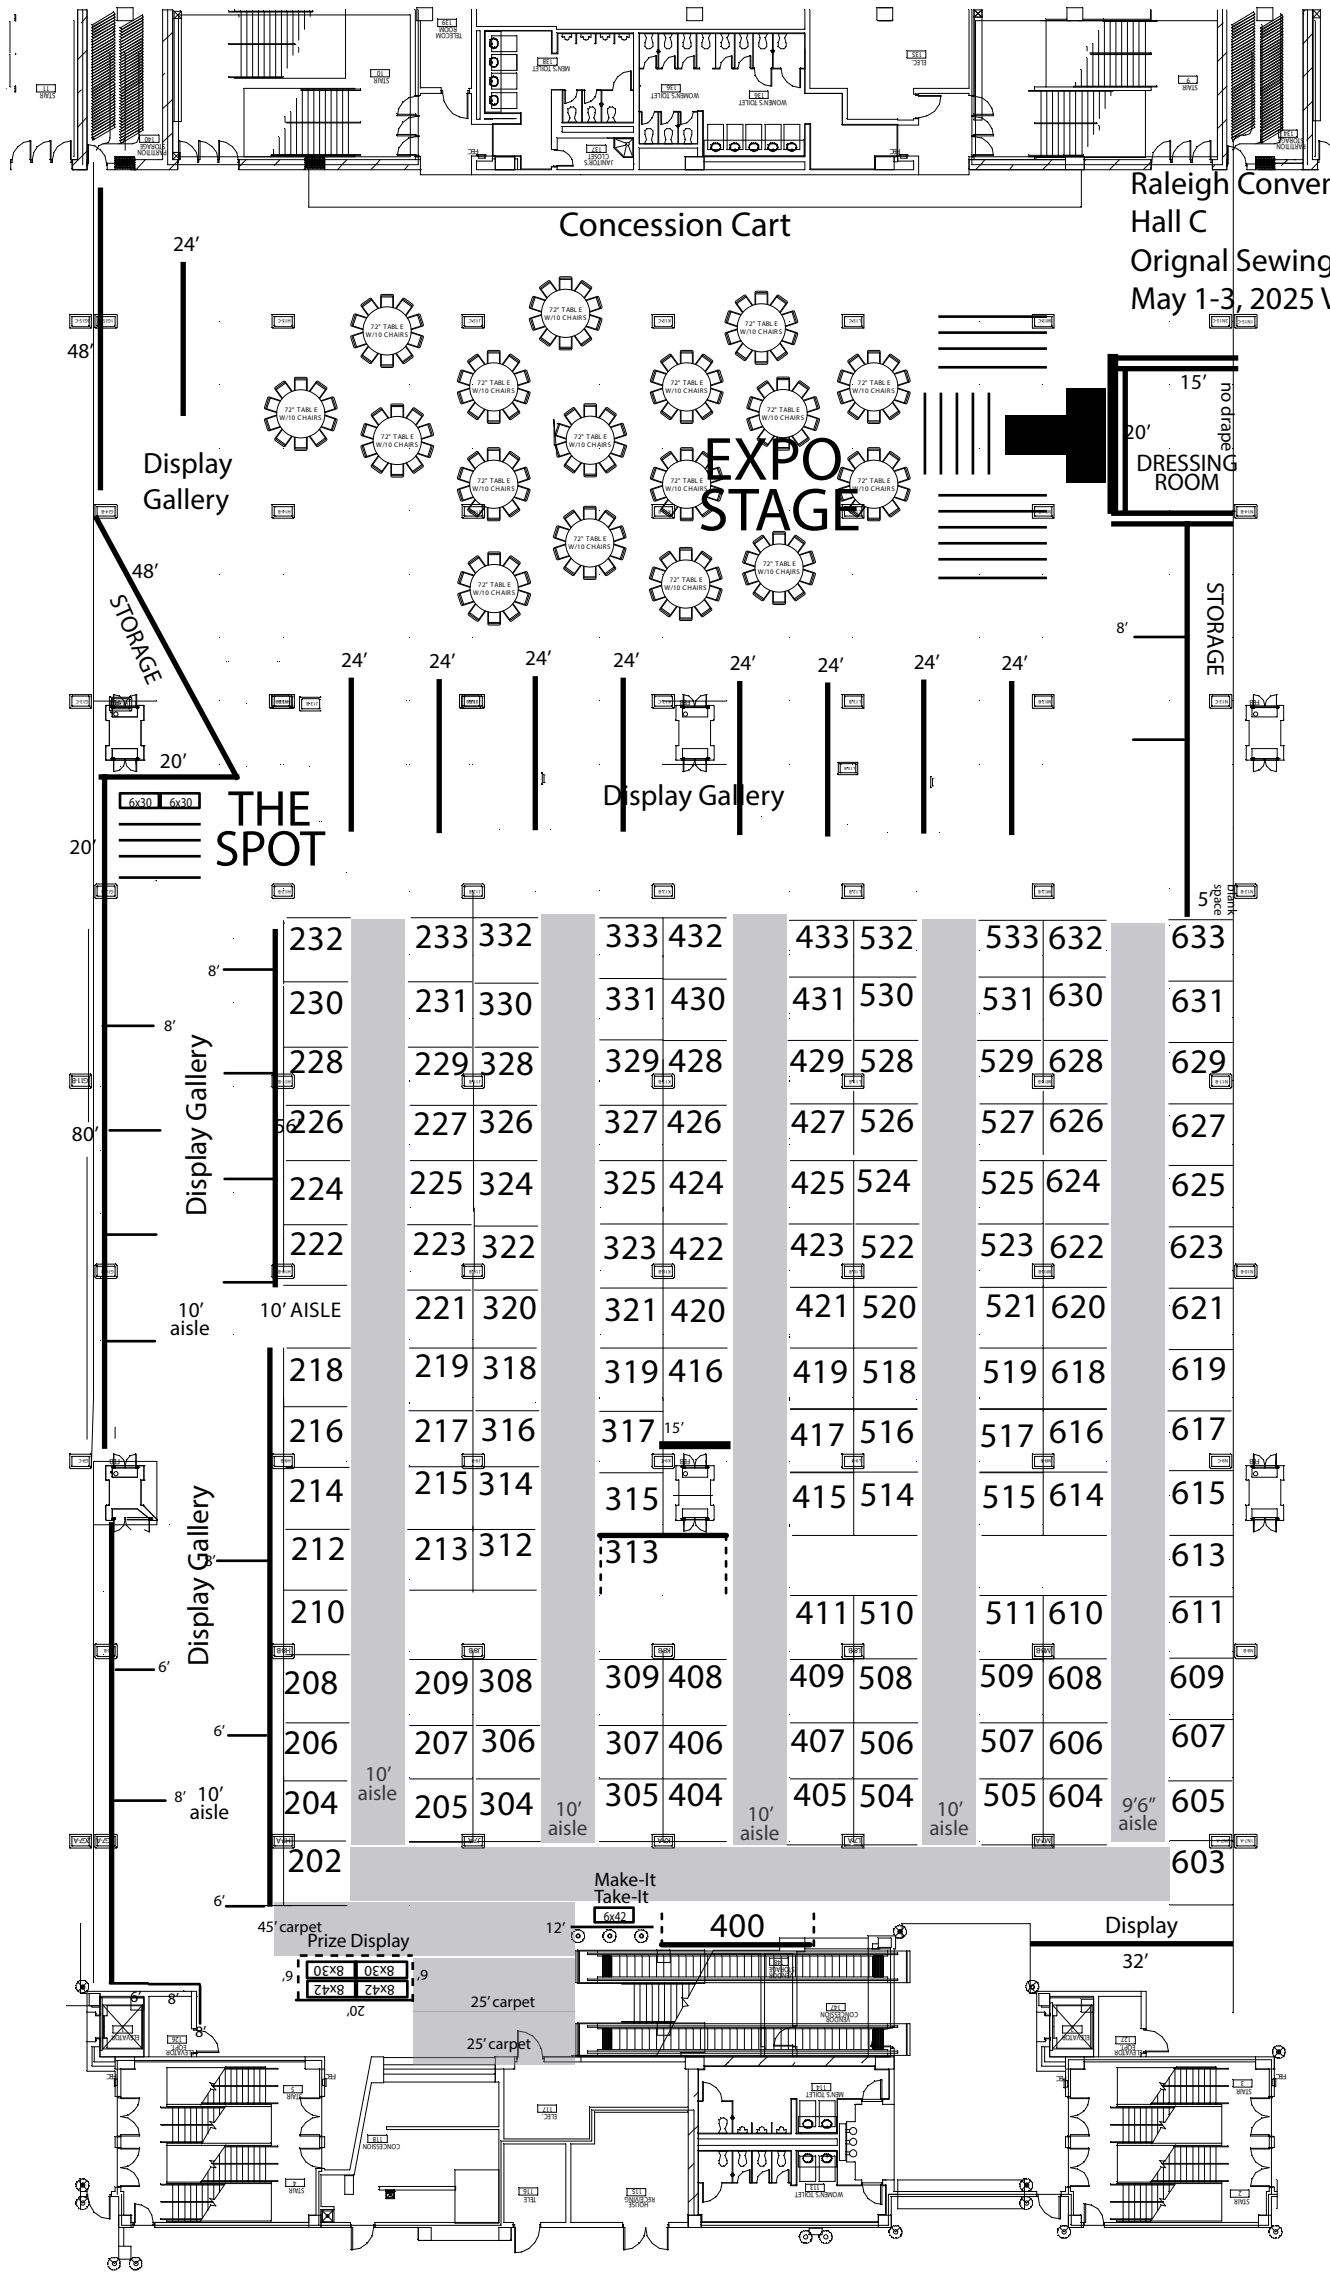

Raleigh Convention Center
Hall C
Original Sewing & Quilt Expo
May 1-3, 2025 Version Prospectus

232	233	332	333	432	433	532	533	632	633
230	231	330	331	430	431	530	531	630	631
228	229	328	329	428	429	528	529	628	629
226	227	326	327	426	427	526	527	626	627
224	225	324	325	424	425	524	525	624	625
222	223	322	323	422	423	522	523	622	623
221	220	320	321	420	421	520	521	620	621
218	219	318	319	416	419	518	519	618	619
216	217	316	317	416	417	516	517	616	617
214	215	314	315	414	415	514	515	614	615
212	213	312	313	412	413	512	513	612	613
210	211	310	311	410	411	510	511	610	611
208	209	308	309	408	409	508	509	608	609
206	207	306	307	406	407	506	507	606	607
204	205	304	305	404	405	504	505	604	605
202	203	302	303	402	403	502	503	602	603