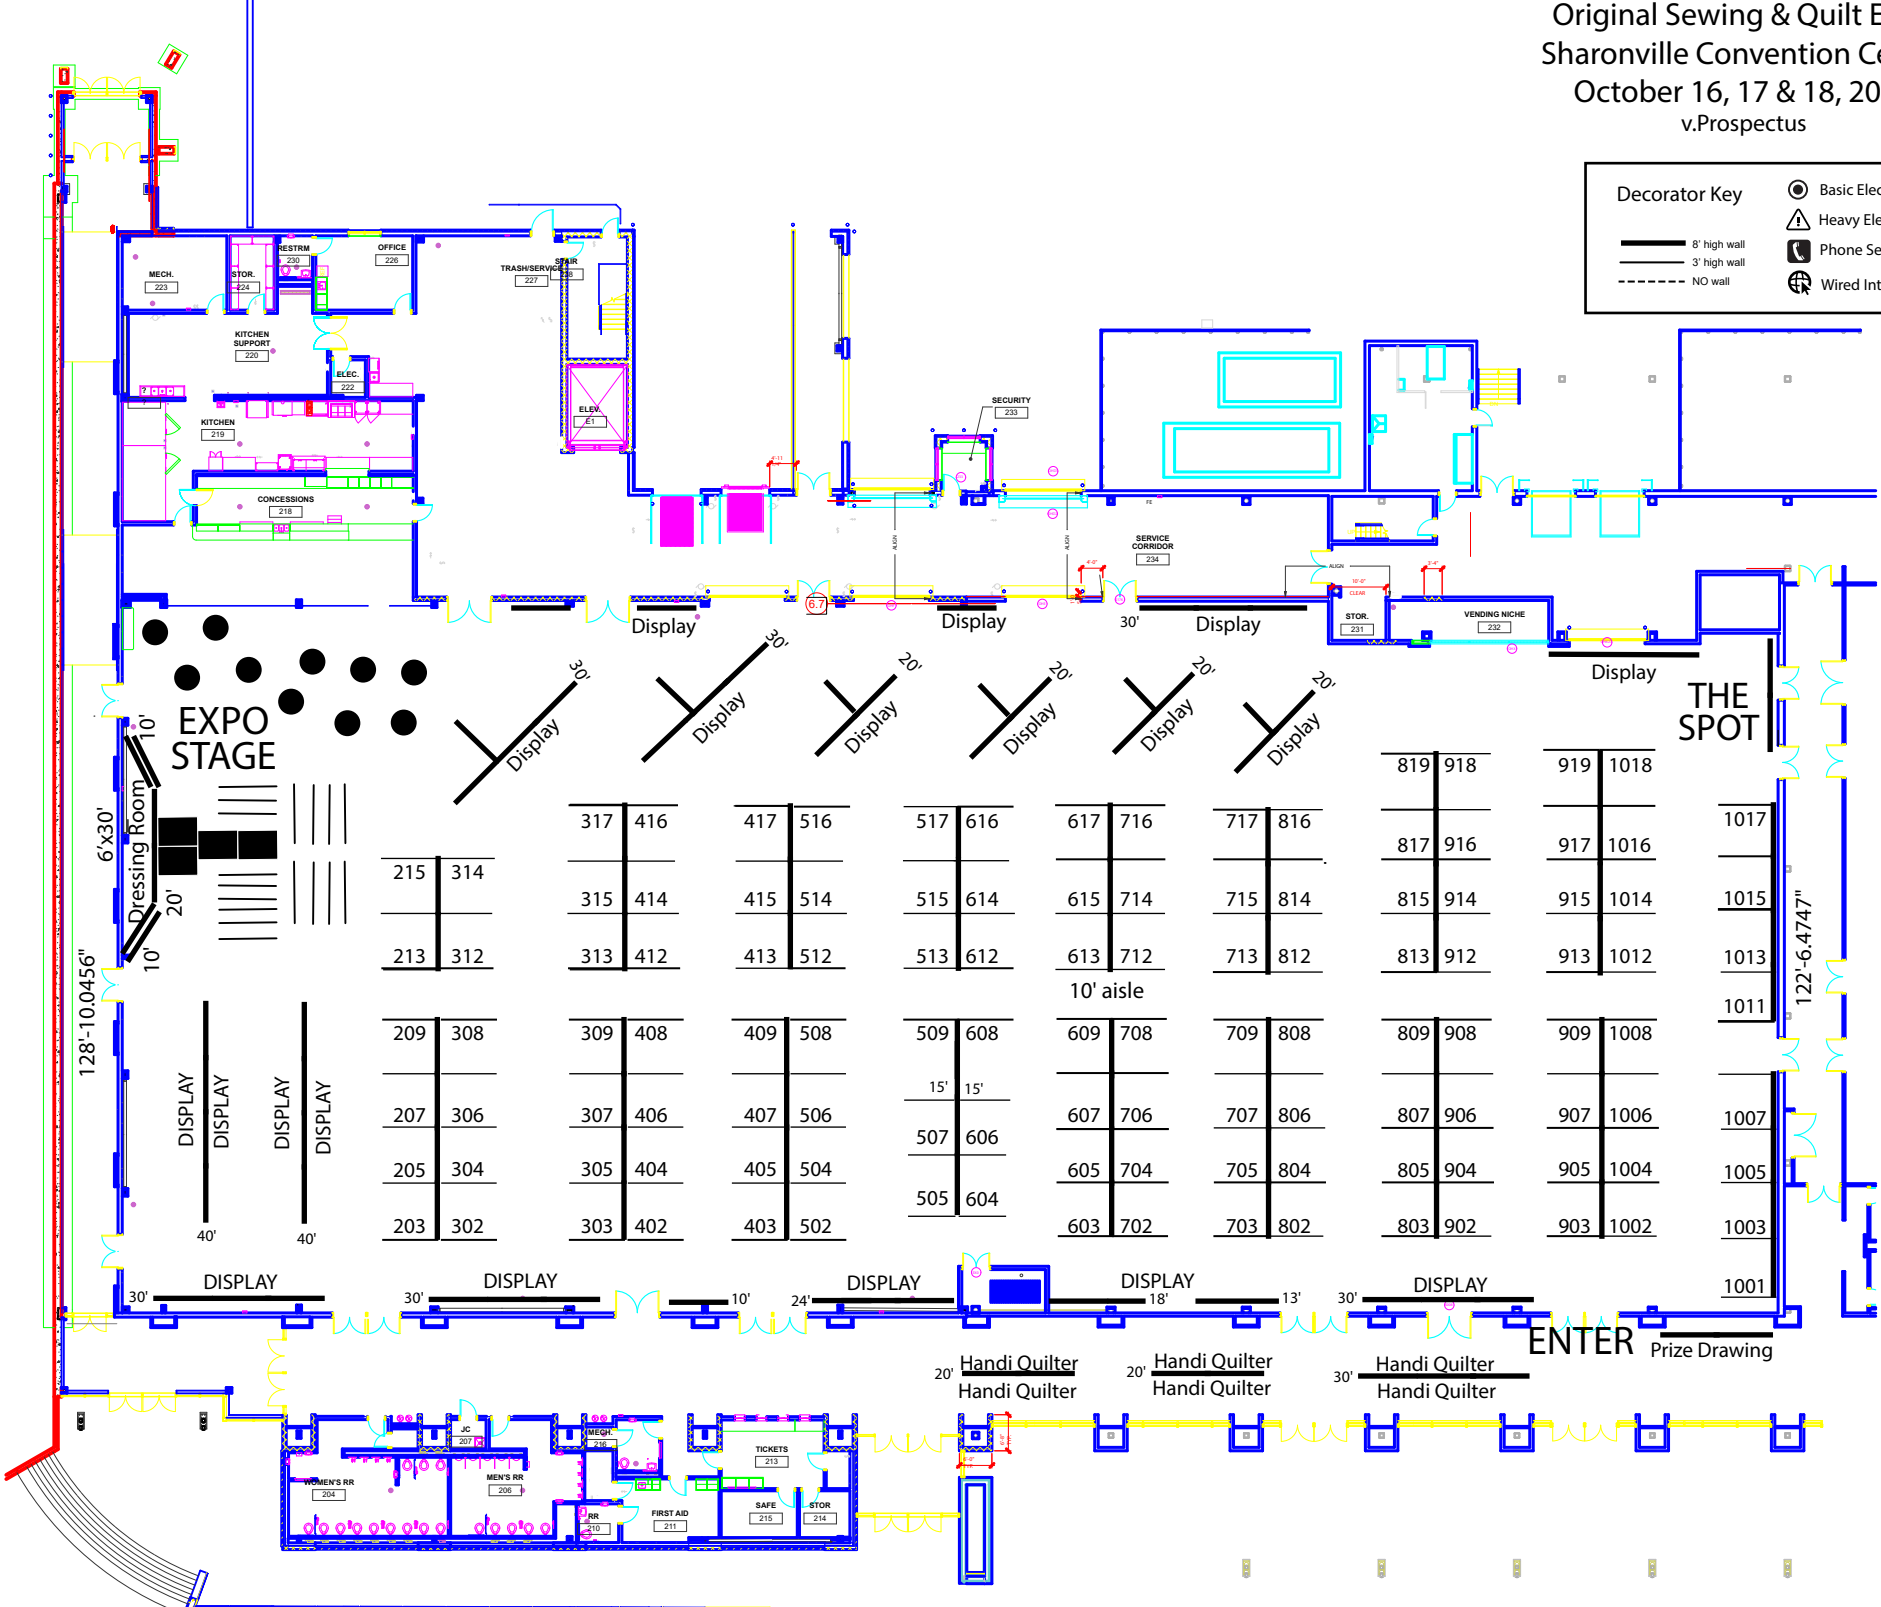

Original Sewing & Quilt Expo
 Sharonville Convention Center
 October 16, 17 & 18, 2025
 v.Prospectus

Decorator Key

- Basic Electric
- Heavy Electric
- Phone Service
- Wired Internet
- 8' high wall
- 3' high wall
- NO wall

215	314	317	416	417	516	517	616	617	716	717	816	819	918	919	1018
213	312	313	412	413	512	513	612	613	712	713	812	813	912	913	1012
209	308	309	408	409	508	509	608	609	708	709	808	809	908	909	1008
207	306	307	406	407	506	507	606	607	706	707	806	807	906	907	1006
205	304	305	404	405	504	505	604	605	704	705	804	805	904	905	1004
203	302	303	402	403	502	503	602	603	702	703	802	803	902	903	1002

20' Handi Quilter
 Handi Quilter

20' Handi Quilter
 Handi Quilter

30' Handi Quilter
 Handi Quilter

ENTER Prize Drawing

122'-6.4747"